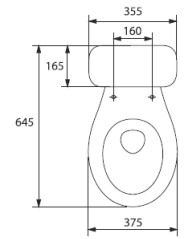

Medida	41,0 x 59,8 x 25,0 cm
Peso	13,0 kgs
Europalet	30 unid.

Tarifa	Ref	PVP s/IVA
Mueble / Móvel Nano 50 Modelo para lavabo / Lav. asimétrico	S542-017-DSM	63,70€

ESPEJO / ESPELHO NANO 41
S542-006

Medida	41,0 x 82,0 x 2,1 cm
Peso	10,0 kgs
Europalet	20 unid.

ARMARIO NANO 185
S542-012-DSM

Medida	48,0 x 29,0 x 18,5 cm
Peso	6,5 kgs
Europalet	40 unid.

Tarifa	Ref	PVP s/IVA
Armario Nano 185	S542-012-DSM	50,70€

PRESIDENT

CARACTERÍSTICAS:

PRESIDENT K08-029

Inodoro pack completo / Sanita pack completo

Medida	36,5 x 64,5 cm
Evacuación / Evacuação	Vertical
Peso	27,50 kgs (Inodoro / Sanita) 9,80 kgs (Depósito / Tanque)
Europalet	12 unid. (Inodoro / Sanita) 48 unid. (Depósito / Tanque)

Tarifa	Ref	PVP s/IVA
Inodoro pack compl. / Sanita pack compl. Tapa polip. incluida / Tampo polip. incluído	K08-029	92,90€

TK001-005 MITO 55

Lavabo / lavatório

Medida	55 cm
Incluido	Hueco para grifo / Furação para torneira
Peso	12,5 Kg
Europalet	24 unid.

Tarifa	Ref	PVP s/IVA
Lavabo / Lavatório	TK001-005	33,80 €
Pedestal / Coluna	TK001-002	26,30 €