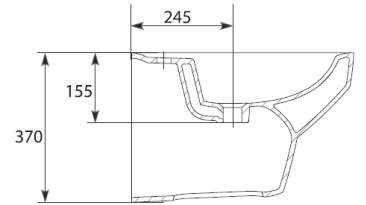

COMERCERAM

new
PURE

CARACTERÍSTICAS:

PURE K101-002-BOX

Inodoro sin depósito / Sanita sem tanque

Medida	35,5 x 57,5 cm
Incluido	Hueco para grifo / Furacão para torneira
Peso	28,88 kgs
Europalet	12 unid.

Tarifa	Ref	PVP s/IVA
Inodoro s/depósito / Sanita s/tanque Sin tapa / Sem tampa	K101-002-BOX	132,60€
Depósito / Tanque 3/6l	K101-012-BOX	65,00€
Tapa / Tampo Duroplaste	K98-0082	36,40€
Tapa / Tampo Duroplaste amorti.	K98-0083	54,60€

PURE K101-006-BOX

Bidet / Bidé

Medida	35,5 x 57,5 cm
Incluido	Hueco para grifo / Furacão para torneira
Peso	28,88 kgs
Europalet	12 unid.

Tarifa	Ref	PVP s/IVA
Bidet / Bidé	K101-006-BOX	93,60€

PURE K101-001-BOX

PURE K101-005-BOX

Bidet suspendido / Bidé suspenso

Medida	35,5 x 53,5 cm
Incluido	Hueco para grifo / Furacão para torneira
Peso	12,28 kgs
Europalet	12 unid.

Tarifa	Ref	PVP s/IVA
Bidet suspendido / Bidé suspenso	K101-005-BOX	93,60€

NANO

CARACTERÍSTICAS:

NANO K19-013

Pack inodoro / Pack sanita

Medida	37,0 x 57,0 cm
Peso	34,40 kgs
Europalet	12 unid.

Tarifa

Pack inodoro con tapa duropl. amort.
Pack sanita con tampa duropl. amort.

Ref