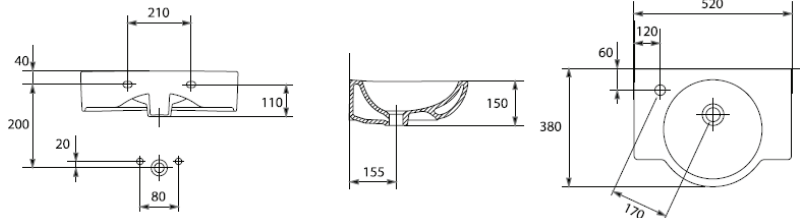

Medida	52,0 x 38,0 cm
Incluido	Hueco para grifo / <i>Furacão para torneira</i>
Peso	11,5 kgs
Europalet	24 unid.

Tarifa	Ref	PVP s/IVA
Lav. 50 derecho	k19-003	49,70€
Lav.50 izquierdo	k19-004	49,70€

NANO K19-005 (Modelo derecho / Modelo direito)

Lavabo 50 / Lavatório 50

Medida	49,5 x 34,5 cm
Incluido	Hueco para grifo / <i>Furacão para torneira</i>
Peso	8,7 kgs
Europalet	30 unid.

Tarifa	Ref	PVP s/IVA
Lavabo 50 / Lavatório 50 Modelo derecho / Modelo direito	k19-005	39,50€