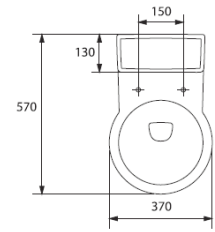

PURE K101-006-BOX

Bidet / Bidé

Medida	35,5 x 57,5 cm
Incluido	Hueco para grifo / Furacão para torneira
Peso	28,88 kgs
Europalet	12 unid.

Tarifa	Ref	PVP s/IVA
Bidet / Bidé	K101-006-BOX	93,60€

PURE K101-001-BOX

PURE K101-005-BOX

Bidet suspendido / Bidé suspenso

Medida	35,5 x 53,5 cm
Incluido	Hueco para grifo / Furacão para torneira
Peso	12,28 kgs
Europalet	12 unid.

Tarifa	Ref	PVP s/IVA
Bidet suspendido / Bidé suspenso	K101-005-BOX	93,60€

NANO

CARACTERÍSTICAS:

NANO K19-013

Pack inodoro / Pack sanita

Medida	37,0 x 57,0 cm
Peso	34,40 kgs
Europalet	12 unid.

Tarifa

Pack inodoro con tapa duropl. amort.
Pack sanita con tampa duropl. amort.

Ref

Lavabo 50 / Lavatório 50

Medida	49,5 x 34,5 cm
Incluido	Hueco para grifo / <i>Furacão para torneira</i>
Peso	8,7 kgs
Europalet	30 unid.

Tarifa	Ref	PVP s/IVA
Lavabo 50 / Lavatório 50 Modelo derecho / Modelo direito	k19-005	39,50€