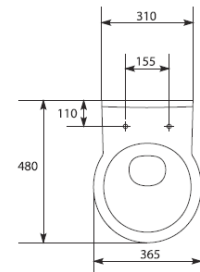

NANO K19-009

Inodoro suspendido / Sanita suspenda

Medida	36,5 x 48,0 cm
Peso	11,50 kgs
Europalet	18 unid.

Tarifa

Inodoro sin tapa / Sanita s/tampa
Tapa / Tampo Duroplaste amorti.

Ref

K19-009

PVP s/IVA

117,00€

K98-0083

57,00€