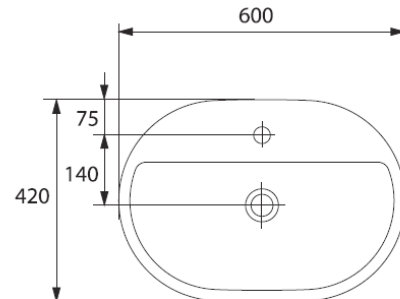

EKO K07-147 para President

Bidet / Bidé

Medida	37,5 x 57,5
Incluido	Hueco para grifo / Furação para torneira
Peso	16,5 Kg
Europalet	8 unid.

Tarifa	Ref	PVP s/IVA
Bidet / Bidé	K07-147	48,90 €

INTEO 47 K11-0049

Medida	47 x 47 cm
Peso	11,00 kgs
Europalet	10 unid.

Tarifa	Ref	PVP s/IVA
Lavabo / Lavatório Inteo 47	K11-0049	79,90€

CASPIA OVAL 60 K11-0099

Medida	60,0 x 42,0 cm
Incluido	Hueco para grifo / Furacão para torneira
Peso	11,00 kgs
Europalet	21 unid.