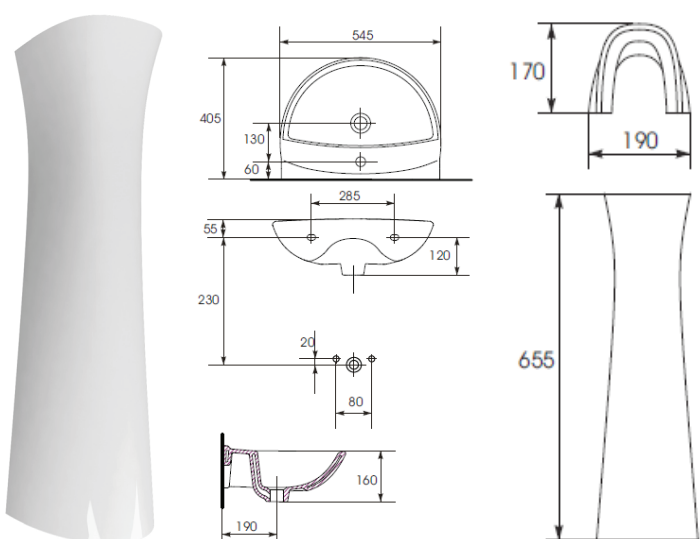

Tarifa	Ref	PVP s/IVA
Espejo / Espelho Nano 41	S542-006	44,20€

MUEBLE SUSPENDIDO CON CESTO
MÓVEL SUSPENSO COM CESTO
S542-011-DSM

Medida	48,0 x 58,0 x 28,2 cm
Peso	8,5 kgs
Europalet	40 unid.

Tarifa	Ref	PVP s/IVA
Mueble suspendido con cesto Móvel suspenso com cesto	S542-011-DSM	87,40€

ARMARIO NANO 185
S542-012-DSM

Medida	48,0 x 29,0 x 18,5 cm
Peso	6,5 kgs
Europalet	40 unid.

Tarifa	Ref	PVP s/IVA
Armario Nano 185	S542-012-DSM	50,70€

PRESIDENT

CARACTERÍSTICAS:

PRESIDENT K08-029

Inodoro pack completo / Sanita pack completo

Medida	36,5 x 64,5 cm
Evacuación / Evacuação	Vertical
Peso	27,50 kgs (Inodoro / Sanita) 9,80 kgs (Depósito / Tanque)
Europalet	12 unid. (Inodoro / Sanita) 48 unid. (Depósito / Tanque)

Tarifa	Ref	PVP s/IVA
Inodoro pack compl. / Sanita pack compl. Tapa polip. incluida / Tampo polip. incluído	K08-029	92,90€