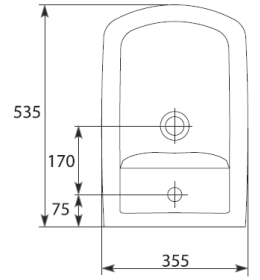

COMERCERAM

new
PURE

CARACTERÍSTICAS:

PURE K101-002-BOX

Inodoro sin depósito / Sanita sem tanque

Medida	35,5 x 57,5 cm
Incluido	Hueco para grifo / Furacão para torneira
Peso	28,88 kgs
Europalet	12 unid.

Tarifa	Ref	PVP s/IVA
Inodoro s/depósito / Sanita s/tanque Sin tapa / Sem tampa	K101-002-BOX	132,60€
Depósito / Tanque 3/6l	K101-012-BOX	65,00€
Tapa / Tampo Duroplaste	K98-0082	36,40€
Tapa / Tampo Duroplaste amorti.	K98-0083	54,60€

PURE K101-006-BOX

Bidet / Bidé

Medida	35,5 x 57,5 cm
Incluido	Hueco para grifo / Furacão para torneira
Peso	28,88 kgs
Europalet	12 unid.

Tarifa	Ref	PVP s/IVA
Bidet / Bidé	K101-006-BOX	93,60€

PURE K101-001-BOX

Inodoro suspendido / Sanita suspensa

Medida	35,5 x 54,5 cm
Peso	30,08 kgs
Europalet	12 unid.

Tarifa	Ref	PVP s/IVA
Inodoro suspendido / Sanita suspensa	K101-001-BOX	129,60€
Sin tapa / Sem tampa		
Tapa / Tampo Duroplaste	K98-0082	36,40€
Tapa / Tampo Duroplaste amorti.	K98-0083	54,60€

NANO

CARACTERÍSTICAS:

NANO K19-013

Pack inodoro / Pack sanita

Medida	37,0 x 57,0 cm
Peso	34,40 kgs
Europalet	12 unid.

Tarifa

Pack inodoro con tapa duropl. amort.
Pack sanita con tampa duropl. amort.

Ref