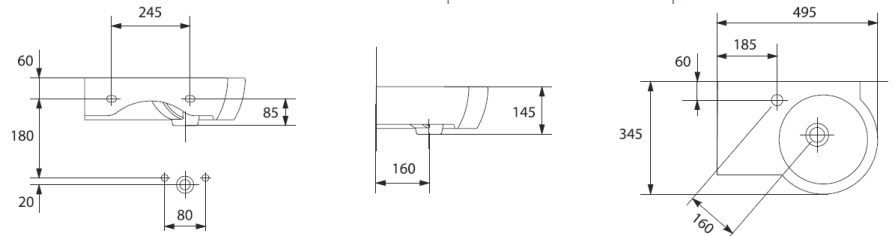

Medida	52,0 x 38,0 cm
Incluido	Hueco para grifo / <i>Furacão para torneira</i>
Peso	11,5 kgs
Europalet	24 unid.

Tarifa	Ref	PVP s/IVA
Lav. 50 derecho	k19-003	49,70€
Lav.50 izquierdo	k19-004	49,70€

NANO K19-005 (Modelo derecho / Modelo direito)

Lavabo 50 / Lavatório 50

Medida	49,5 x 34,5 cm
Incluido	Hueco para grifo / <i>Furacão para torneira</i>
Peso	8,7 kgs
Europalet	30 unid.

Tarifa	Ref	PVP s/IVA
Lavabo 50 / Lavatório 50 Modelo derecho / Modelo direito	k19-005	39,50€