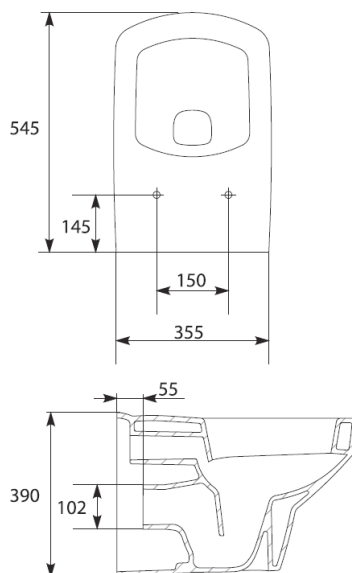

COMERCERAM

new
PURE

CARACTERÍSTICAS:

PURE K101-002-BOX

Inodoro sin depósito / Sanita sem tanque

Medida	35,5 x 57,5 cm
Incluido	Hueco para grifo / Furacão para torneira
Peso	28,88 kgs
Europalet	12 unid.

Tarifa	Ref	PVP s/IVA
Inodoro s/depósito / Sanita s/tanque Sin tapa / Sem tampa	K101-002-BOX	132,60€
Depósito / Tanque 3/6l	K101-012-BOX	65,00€
Tapa / Tampo Duroplaste	K98-0082	36,40€
Tapa / Tampo Duroplaste amorti.	K98-0083	54,60€

PURE K101-006-BOX

Bidet / Bidé

Medida	35,5 x 57,5 cm
Incluido	Hueco para grifo / Furacão para torneira
Peso	28,88 kgs
Europalet	12 unid.

Tarifa	Ref	PVP s/IVA
Bidet / Bidé	K101-006-BOX	93,60€

PURE K101-001-BOX

NANO

CARACTERÍSTICAS:

NANO K19-013

Pack inodoro / Pack sanita

Medida	37,0 x 57,0 cm
Peso	34,40 kgs
Europalet	12 unid.

Tarifa

Pack inodoro con tapa duropl. amort.
Pack sanita con tampa duropl. amort.

Ref

Lavabo 50 / Lavatório 50

Medida	49,5 x 34,5 cm
Incluido	Hueco para grifo / <i>Furacão para torneira</i>
Peso	8,7 kgs
Europalet	30 unid.

Tarifa	Ref	PVP s/IVA
Lavabo 50 / Lavatório 50 Modelo derecho / Modelo direito	k19-005	39,50€