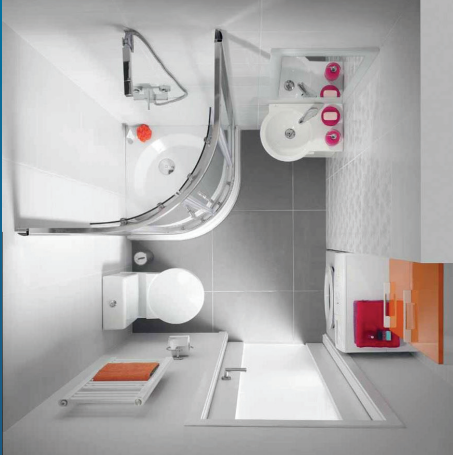

COMERCERAM

new
PURE

CARACTERÍSTICAS:

PURE K101-002-BOX

Inodoro sin depósito / Sanita sem tanque

Medida	35,5 x 57,5 cm
Incluido	Hueco para grifo / Furacão para torneira
Peso	28,88 kgs
Europalet	12 unid.

Tarifa	Ref	PVP s/IVA
Inodoro s/depósito / Sanita s/tanque Sin tapa / Sem tampa	K101-002-BOX	132,60€
Depósito / Tanque 3/6l	K101-012-BOX	65,00€
Tapa / Tampo Duroplaste	K98-0082	36,40€
Tapa / Tampo Duroplaste amorti.	K98-0083	54,60€

PURE K101-006-BOX

Bidet / Bidé

Medida	35,5 x 57,5 cm
Incluido	Hueco para grifo / Furacão para torneira
Peso	28,88 kgs
Europalet	12 unid.

Tarifa	Ref	PVP s/IVA
Bidet / Bidé	K101-006-BOX	93,60€

PURE K101-001-BOX

Inodoro suspendido / Sanita suspensa

Medida	35,5 x 54,5 cm
Peso	30,08 kgs
Europalet	12 unid.

Tarifa	Ref	PVP s/IVA
Inodoro suspendido / Sanita suspensa	K101-001-BOX	129,60€
Sin tapa / Sem tampa		
Tapa / Tampo Duroplaste	K98-0082	36,40€
Tapa / Tampo Duroplaste amorti.	K98-0083	54,60€

PURE K101-005-BOX

Bidet suspendido / Bidé suspenso

Medida	35,5 x 53,5 cm
Incluido	Hueco para grifo / Furacão para torneira
Peso	12,28 kgs
Europalet	12 unid.

Tarifa	Ref	PVP s/IVA
Bidet suspendido / Bidé suspenso	K101-005-BOX	93,60€