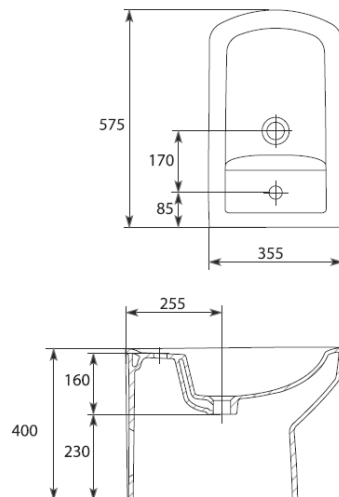

COMERCERAM

new
PURE

CARACTERÍSTICAS:

PURE K101-002-BOX

Inodoro sin depósito / Sanita sem tanque

Medida	35,5 x 57,5 cm
Incluido	Hueco para grifo / Furacão para torneira
Peso	28,88 kgs
Europalet	12 unid.

Tarifa	Ref	PVP s/IVA
Inodoro s/depósito / Sanita s/tanque Sin tapa / Sem tampa	K101-002-BOX	132,60€
Depósito / Tanque 3/6l	K101-012-BOX	65,00€
Tapa / Tampo Duroplaste	K98-0082	36,40€
Tapa / Tampo Duroplaste amorti.	K98-0083	54,60€

PURE K101-006-BOX

Bidet / Bidé

Medida	35,5 x 57,5 cm
Incluido	Hueco para grifo / Furacão para torneira
Peso	28,88 kgs
Europalet	12 unid.

Tarifa	Ref	PVP s/IVA
Bidet / Bidé	K101-006-BOX	93,60€

PURE K101-001-BOX

NANO

CARACTERÍSTICAS:

NANO K19-013

Pack inodoro / Pack sanita

Medida	37,0 x 57,0 cm
Peso	34,40 kgs
Europalet	12 unid.

Tarifa

Pack inodoro con tapa duropl. amort.
Pack sanita con tampa duropl. amort.

Ref

Lavabo 50 / Lavatório 50

Medida	49,5 x 34,5 cm
Incluido	Hueco para grifo / <i>Furacão para torneira</i>
Peso	8,7 kgs
Europalet	30 unid.

Tarifa	Ref	PVP s/IVA
Lavabo 50 / Lavatório 50 Modelo derecho / Modelo direito	k19-005	39,50€