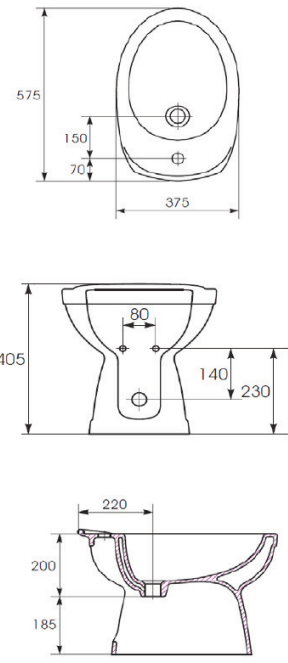

Medida	41,0 x 59,8 x 25,0 cm
Peso	13,0 kgs
Europalet	30 unid.

Tarifa	Ref	PVP s/IVA
Mueble / Móvel Nano 50 Modelo para lavabo / Lav. asimétrico	S542-017-DSM	63,70€

ESPEJO / ESPELHO NANO 41
S542-006

Medida	41,0 x 82,0 x 2,1 cm
Peso	10,0 kgs
Europalet	20 unid.

ARMARIO NANO 185
S542-012-DSM

Medida	48,0 x 29,0 x 18,5 cm
Peso	6,5 kgs
Europalet	40 unid.

Tarifa	Ref	PVP s/IVA
Armario Nano 185	S542-012-DSM	50,70€

PRESIDENT

CARACTERÍSTICAS:

PRESIDENT K08-029

Inodoro pack completo / Sanita pack completo

Medida	36,5 x 64,5 cm
Evacuación / Evacuação	Vertical
Peso	27,50 kgs (Inodoro / Sanita) 9,80 kgs (Depósito / Tanque)
Europalet	12 unid. (Inodoro / Sanita) 48 unid. (Depósito / Tanque)

Tarifa	Ref	PVP s/IVA
Inodoro pack compl. / Sanita pack compl. Tapa polip. incluida / Tampo polip. incluído	K08-029	92,90€

TK001-005 MITO 55

Lavabo / lavatório

Medida	55 cm
Incluido	Hueco para grifo / Furação para torneira
Peso	12,5 Kg
Europalet	24 unid.

Tarifa	Ref	PVP s/IVA
Lavabo / Lavatório	TK001-005	33,80 €
Pedestal / Coluna	TK001-002	26,30 €