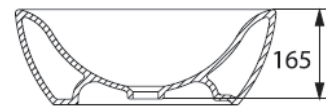

Medida	36,5 x 64,5 cm
Evacuación / Evacuação	Vertical
Peso	27,50 kgs (Inodoro / Sanita) 9,80 kgs (Depósito / Tanque)
Europalet	12 unid. (Inodoro / Sanita) 48 unid. (Depósito / Tanque)

Tarifa	Ref	PVP s/IVA
Inodoro pack compl. / Sanita pack compl. Tapa polip. incluida / Tampo polip. incluído	K08-029	92,90€

TK001-005 MITO 55

Lavabo / lavatório

Medida	55 cm
Incluido	Hueco para grifo / Furação para torneira
Peso	12,5 Kg
Europalet	24 unid.

Tarifa	Ref	PVP s/IVA
Lavabo / Lavatório	TK001-005	33,80 €
Pedestal / Coluna	TK001-002	26,30 €

EKO K07-147 para President

Bidet / Bidé

Medida	37,5 x 57,5
Incluido	Hueco para grifo / Furação para torneira
Peso	16,5 Kg
Europalet	8 unid.

Tarifa	Ref	PVP s/IVA
Bidet / Bidé	K07-147	48,90 €

INTEO 47 K11-0049

Medida	47 x 47 cm
Peso	11,00 kgs
Europalet	10 unid.

Tarifa	Ref	PVP s/IVA
Lavabo / Lavatório Inteo 47	K11-0049	79,90€

CASPIA OVAL 60 K11-0099

Medida	60,0 x 42,0 cm
Incluido	Hueco para grifo / Furacão para torneira
Peso	11,00 kgs
Europalet	21 unid.