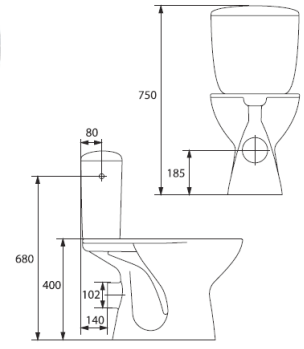

Medida	41,0 x 59,8 x 25,0 cm
Peso	13,0 kgs
Europalet	30 unid.

Tarifa	Ref	PVP s/IVA
Mueble / Móvel Nano 50 Modelo para lavabo / Lav. asimétrico	S542-017-DSM	63,70€

ESPEJO / ESPELHO NANO 41
S542-006

Medida	41,0 x 82,0 x 2,1 cm
Peso	10,0 kgs
Europalet	20 unid.

ARMARIO NANO 185
S542-012-DSM

Medida	48,0 x 29,0 x 18,5 cm
Peso	6,5 kgs
Europalet	40 unid.

Tarifa	Ref	PVP s/IVA
Armario Nano 185	S542-012-DSM	50,70€

PRESIDENT

CARACTERÍSTICAS:

PRESIDENT K08-029

Inodoro pack completo / Sanita pack completo

Medida	36,5 x 64,5 cm
Evacuación / Evacuação	Vertical
Peso	27,50 kgs (Inodoro / Sanita) 9,80 kgs (Depósito / Tanque)
Europalet	12 unid. (Inodoro / Sanita) 48 unid. (Depósito / Tanque)

Tarifa	Ref	PVP s/IVA
Inodoro pack compl. / Sanita pack compl. Tapa polip. incluida / Tampo polip. incluído	K08-029	92,90€

TK001-005 MITO 55

Lavabo / lavatório

Medida	55 cm
Incluido	Hueco para grifo / Furação para torneira
Peso	12,5 Kg
Europalet	24 unid.

Tarifa	Ref	PVP s/IVA
Lavabo / Lavatório	TK001-005	33,80 €
Pedestal / Coluna	TK001-002	26,30 €