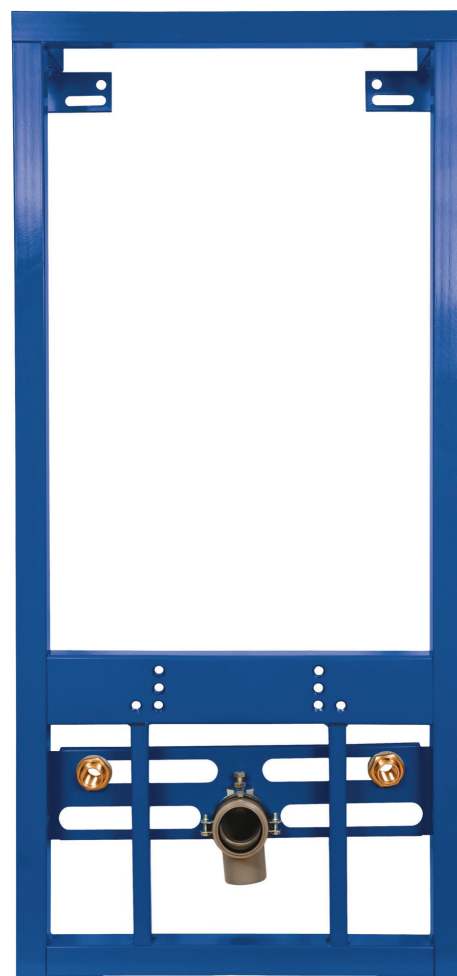

Medida	47 x 47 cm
Peso	11,00 kgs
Europalet	10 unid.

Tarifa	Ref	PVP s/IVA
Lavabo / Lavatório Inteo 47	K11-0049	79,90€

CASPIA OVAL 60 K11-0099

Medida	60,0 x 42,0 cm
Incluido	Hueco para grifo / Furacão para torneira
Peso	11,00 kgs
Europalet	21 unid.

Tarifa	Ref	PVP s/IVA
Lavabo / Lavatório Caspia Oval 60	K11-0099	65,00€

BASTIDOR SLIM & SILENT

Para Inodoro / sanita

Medida	105 - 150 cm	
Ancho / Largura	52 cm	
Peso	11 kg	
Europalet	22 unid.	
Tarifa	Ref	PVP s/IVA
Para inodoro / wc	K97-066	149,30 €