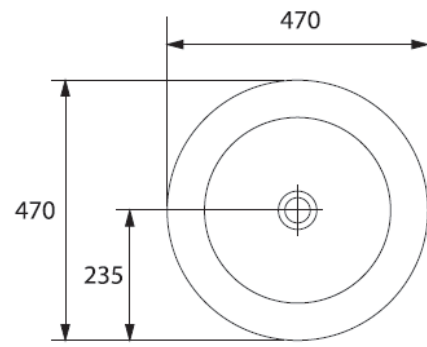

TK001-005 MITO 55

Lavabo / lavatório

Medida	55 cm
Incluido	Hueco para grifo / Furação para torneira
Peso	12,5 Kg
Europalet	24 unid.

Tarifa	Ref	PVP s/IVA
Lavabo / Lavatório	TK001-005	33,80 €
Pedestal / Coluna	TK001-002	26,30 €

EKO K07-147 para President

Bidet / Bidé

Medida	37,5 x 57,5
Incluido	Hueco para grifo / Furação para torneira
Peso	16,5 Kg
Europalet	8 unid.

Tarifa	Ref	PVP s/IVA
Bidet / Bidé	K07-147	48,90 €

INTEO 47 K11-0049

Medida	47 x 47 cm
Peso	11,00 kgs
Europalet	10 unid.

Tarifa	Ref	PVP s/IVA
Lavabo / Lavatório Inteo 47	K11-0049	79,90€

CASPIA OVAL 60 K11-0099

Medida	60,0 x 42,0 cm
Incluido	Hueco para grifo / Furacão para torneira
Peso	11,00 kgs
Europalet	21 unid.