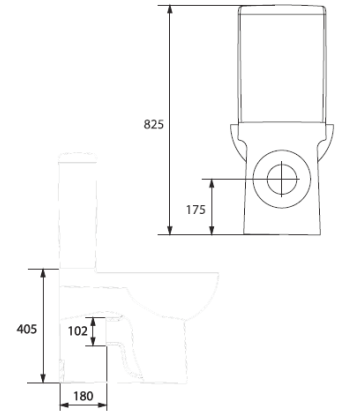

PURE K101-006-BOX

Bidet / Bidé

Medida	35,5 x 57,5 cm
Incluido	Hueco para grifo / Furacão para torneira
Peso	28,88 kgs
Europalet	12 unid.

Tarifa	Ref	PVP s/IVA
Bidet / Bidé	K101-006-BOX	93,60€

PURE K101-001-BOX

PURE K101-005-BOX

Bidet suspendido / Bidé suspenso

Medida	35,5 x 53,5 cm
Incluido	Hueco para grifo / Furacão para torneira
Peso	12,28 kgs
Europalet	12 unid.

Tarifa	Ref	PVP s/IVA
Bidet suspendido / Bidé suspenso	K101-005-BOX	93,60€

NANO

CARACTERÍSTICAS:

NANO K19-013

Pack inodoro / Pack sanita

Medida	37,0 x 57,0 cm
Peso	34,40 kgs
Europalet	12 unid.

Tarifa

Pack inodoro con tapa duropl. amort.
Pack sanita con tampa duropl. amort.

Ref

Medida	52,0 x 38,0 cm
Incluido	Hueco para grifo / <i>Furacão para torneira</i>
Peso	11,5 kgs
Europalet	24 unid.

Tarifa	Ref	PVP s/IVA
Lav. 50 derecho	k19-003	49,70€
Lav.50 izquierdo	k19-004	49,70€

NANO K19-005 (Modelo derecho / Modelo direito)