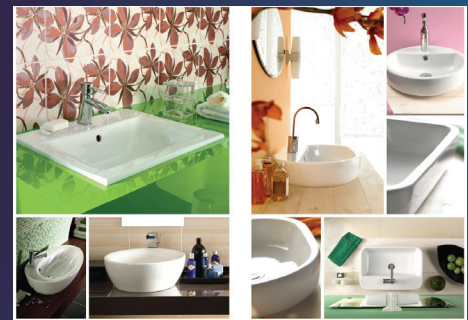

COMERCERAM

new
PURE

CARACTERÍSTICAS:

PURE K101-002-BOX

Inodoro sin depósito / Sanita sem tanque

Medida	35,5 x 57,5 cm
Incluido	Hueco para grifo / Furacão para torneira
Peso	28,88 kgs
Europalet	12 unid.

Tarifa	Ref	PVP s/IVA
Inodoro s/depósito / Sanita s/tanque Sin tapa / Sem tampa	K101-002-BOX	132,60€
Depósito / Tanque 3/6l	K101-012-BOX	65,00€
Tapa / Tampo Duroplaste	K98-0082	36,40€
Tapa / Tampo Duroplaste amorti.	K98-0083	54,60€

PURE K101-006-BOX

Bidet / Bidé

Medida	35,5 x 57,5 cm
Incluido	Hueco para grifo / Furacão para torneira
Peso	28,88 kgs
Europalet	12 unid.

Tarifa	Ref	PVP s/IVA
Bidet / Bidé	K101-006-BOX	93,60€

PURE K101-001-BOX

Inodoro suspendido / Sanita suspensa

Medida	35,5 x 54,5 cm
Peso	30,08 kgs
Europalet	12 unid.

Tarifa	Ref	PVP s/IVA
Inodoro suspendido / Sanita suspensa	K101-001-BOX	129,60€
Sin tapa / Sem tampa		
Tapa / Tampo Duroplaste	K98-0082	36,40€
Tapa / Tampo Duroplaste amorti.	K98-0083	54,60€

PURE K101-005-BOX

Bidet suspendido / Bidé suspenso

Medida	35,5 x 53,5 cm
Incluido	Hueco para grifo / Furacão para torneira
Peso	12,28 kgs
Europalet	12 unid.

Tarifa	Ref	PVP s/IVA
Bidet suspendido / Bidé suspenso	K101-005-BOX	93,60€