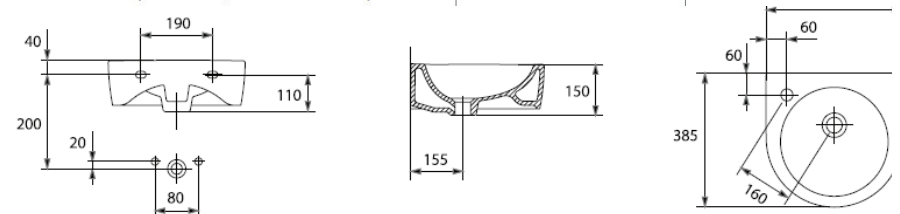

NANO K19-002

Lavabo 40 / Lavatório 40

Medida	40,0 x 38,5 cm
Incluido	Hueco para grifo / <i>Furacão para torneira</i>
Peso	9,5 kgs
Europalet	36 unid.

Tarifa	Ref	PVP s/IVA
Lavabo 40 / Lavatório 40 Modelo izquierdo / Modelo esquerdo	k19-002	39,50€