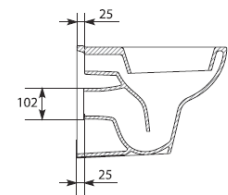

PURE K101-005-BOX

Bidet suspendido / Bidé suspenso

Medida	35,5 x 53,5 cm
Incluido	Hueco para grifo / Furacão para torneira
Peso	12,28 kgs
Europalet	12 unid.

Tarifa	Ref	PVP s/IVA
Bidet suspendido / Bidé suspenso	K101-005-BOX	93,60€

NANO

CARACTERÍSTICAS:

NANO K19-013

Pack inodoro / Pack sanita

Medida	37,0 x 57,0 cm
Peso	34,40 kgs
Europalet	12 unid.

Tarifa

Pack inodoro con tapa duropl. amort.
Pack sanita con tampa duropl. amort.

Ref

K19-013

PVP s/IVA

205,00€

NANO K19-009

Inodoro suspendido / Sanita suspenda

Medida	36,5 x 48,0 cm
Peso	11,50 kgs
Europalet	18 unid.

Tarifa

Inodoro sin tapa / Sanita s/tampa
Tapa / Tampo Duroplaste amorti.

Medida	52,0 x 38,0 cm
Incluido	Hueco para grifo / <i>Furacão para torneira</i>
Peso	11,5 kgs
Europalet	24 unid.

Tarifa	Ref	PVP s/IVA
Lav. 50 derecho	k19-003	49,70€
Lav.50 izquierdo	k19-004	49,70€

NANO K19-005 (Modelo derecho / Modelo direito)