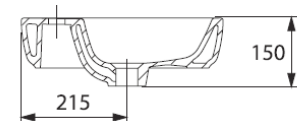

TK001-005 MITO 55

Lavabo / lavatório

Medida	55 cm
Incluido	Hueco para grifo / Furação para torneira
Peso	12,5 Kg
Europalet	24 unid.

Tarifa	Ref	PVP s/IVA
Lavabo / Lavatório	TK001-005	33,80 €
Pedestal / Coluna	TK001-002	26,30 €

EKO K07-147 para President

Bidet / Bidé

Medida	37,5 x 57,5
Incluido	Hueco para grifo / Furação para torneira
Peso	16,5 Kg
Europalet	8 unid.

Tarifa	Ref	PVP s/IVA
Bidet / Bidé	K07-147	48,90 €

INTEO 47 K11-0049

Medida	47 x 47 cm
Peso	11,00 kgs
Europalet	10 unid.

Tarifa	Ref	PVP s/IVA
Lavabo / Lavatório Inteo 47	K11-0049	79,90€

CASPIA OVAL 60 K11-0099

Medida	60,0 x 42,0 cm
Incluido	Hueco para grifo / Furacão para torneira
Peso	11,00 kgs
Europalet	21 unid.

Tarifa	Ref	PVP s/IVA
Lavabo / Lavatório Caspia Oval 60	K11-0099	65,00€

BASTIDOR SLIM & SILENT

Para Inodoro / sanita

Medida	105 - 150 cm	
Ancho / Largura	52 cm	
Peso	11 kg	
Europalet	22 unid.	
Tarifa	Ref	PVP s/IVA
Para inodoro / wc	K97-066	149,30 €