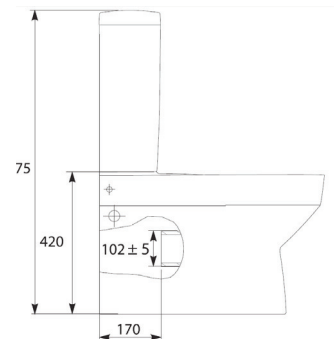

COMERCERAM

new
PURE

CARACTERÍSTICAS:

PURE K101-002-BOX

Inodoro sin depósito / Sanita sem tanque

Medida	35,5 x 57,5 cm
Incluido	Hueco para grifo / Furacão para torneira
Peso	28,88 kgs
Europalet	12 unid.

Tarifa	Ref	PVP s/IVA
Inodoro s/depósito / Sanita s/tanque Sin tapa / Sem tampa	K101-002-BOX	132,60€
Depósito / Tanque 3/6l	K101-012-BOX	65,00€
Tapa / Tampo Duroplaste	K98-0082	36,40€
Tapa / Tampo Duroplaste amorti.	K98-0083	54,60€

PURE K101-006-BOX

Bidet / Bidé

Medida	35,5 x 57,5 cm
Incluido	Hueco para grifo / Furacão para torneira
Peso	28,88 kgs
Europalet	12 unid.

Tarifa	Ref	PVP s/IVA
Bidet / Bidé	K101-006-BOX	93,60€

PURE K101-001-BOX

Inodoro suspendido / Sanita suspensa

Medida	35,5 x 54,5 cm
Peso	30,08 kgs
Europalet	12 unid.

Tarifa	Ref	PVP s/IVA
Inodoro suspendido / Sanita suspensa	K101-001-BOX	129,60€
Sin tapa / Sem tampa		
Tapa / Tampo Duroplaste	K98-0082	36,40€
Tapa / Tampo Duroplaste amorti.	K98-0083	54,60€

NANO

CARACTERÍSTICAS:

NANO K19-013

Pack inodoro / Pack sanita

Medida	37,0 x 57,0 cm
Peso	34,40 kgs
Europalet	12 unid.

Tarifa

Pack inodoro con tapa duropl. amort.
Pack sanita con tampa duropl. amort.

Ref