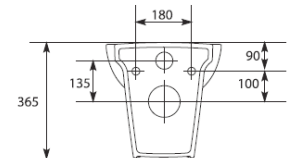

PURE K101-005-BOX

Bidet suspendido / Bidé suspenso

Medida	35,5 x 53,5 cm
Incluido	Hueco para grifo / Furacão para torneira
Peso	12,28 kgs
Europalet	12 unid.

Tarifa	Ref	PVP s/IVA
Bidet suspendido / Bidé suspenso	K101-005-BOX	93,60€

NANO

CARACTERÍSTICAS:

NANO K19-013

Pack inodoro / Pack sanita

Medida	37,0 x 57,0 cm
Peso	34,40 kgs
Europalet	12 unid.

Tarifa

Pack inodoro con tapa duropl. amort.
Pack sanita con tampa duropl. amort.

Ref

K19-013

PVP s/IVA

205,00€

NANO K19-009

Inodoro suspendido / Sanita suspenda

Medida	36,5 x 48,0 cm
Peso	11,50 kgs
Europalet	18 unid.

Tarifa

Inodoro sin tapa / Sanita s/tampa
Tapa / Tampo Duroplaste amorti.

Medida	52,0 x 38,0 cm
Incluido	Hueco para grifo / <i>Furacão para torneira</i>
Peso	11,5 kgs
Europalet	24 unid.

Tarifa	Ref	PVP s/IVA
Lav. 50 derecho	k19-003	49,70€
Lav.50 izquierdo	k19-004	49,70€

NANO K19-005 (Modelo derecho / Modelo direito)